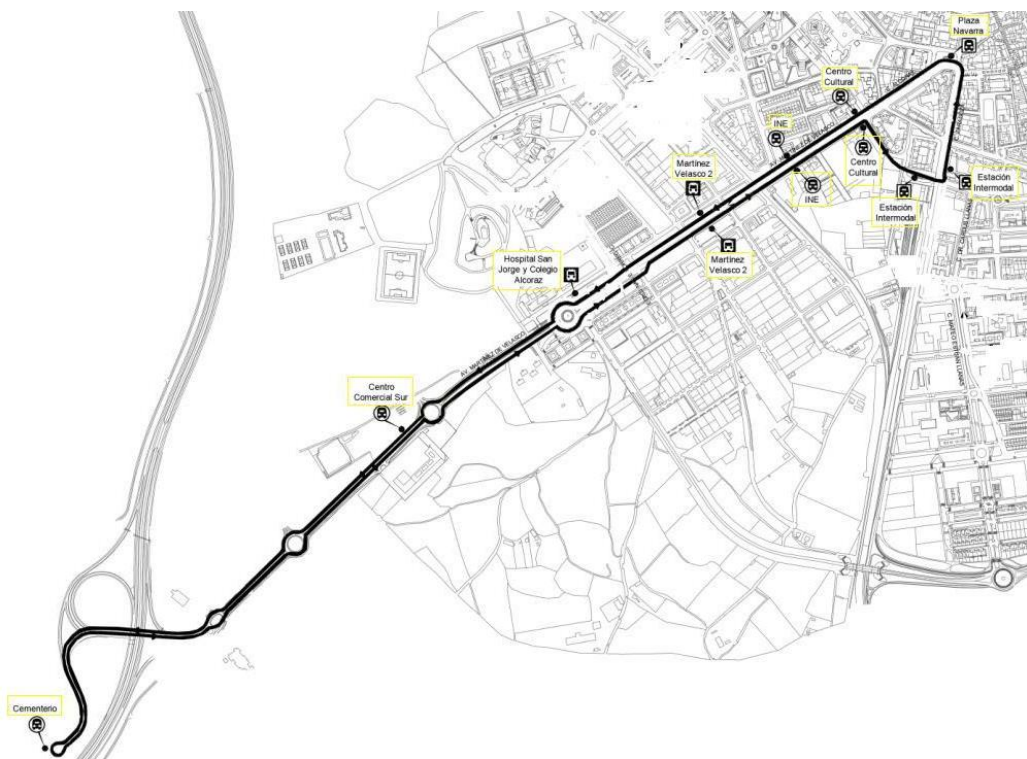

## 31 DE OCTUBRE Y 1 DE NOVIEMBRE

Con motivo de la festividad de Todos los Santos se refuerza el Servicio de Transporte Urbano los días 31 de octubre y 1 de noviembre con una lanzadera con salida de Plaza de Navarra y destino el Cementerio en los siguientes horarios. El 1 de noviembre además de este servicio de lanzadera la línea C3 mantendrá su horario especial de Todos los Santos.

31 de octubre		1 de noviembre	
Desde Pza. Navarra	Desde el Cementerio	Desde Pza. Navarra	Desde el Cementerio
-----	-----	09:45	10:00
10:00	10:15	10:00	10:15
10:30	10:45	10:30	10:45
11:00	11:15	11:00	11:15
11:30	11:45	11:30	11:45
12:00	12:15	12:00	12:15
12:30	12:45	12:30	12:45
15:00	15:15	15:00	15:15
15:30	15:45	15:30	15:45
16:00	16:15	16:00	16:15
16:30	16:45	16:30	16:45
17:00	17:15	17:00	17:15
17:30	17:45	17:30	17:45